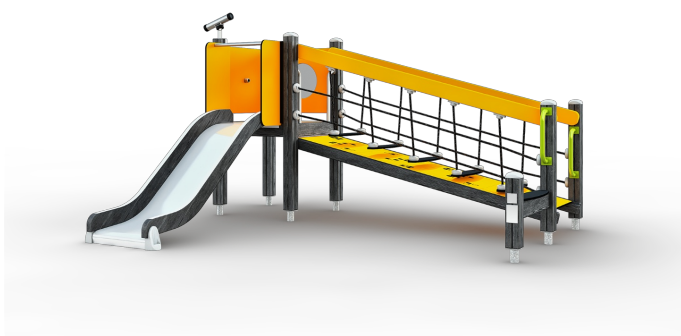

Glijbaan met Wiebelbrug Donkerbruin Geel

Q14656-1

Lappset ontwerpt speelplekken waarbij jong en oud, valide en mindervalide naar hartenlust met elkaar kunnen spelen. Het zogenoemde inclusief spelen. Deze glijbaan met wiebelbrug is door de vaste opgang met leuning zeer toegankelijk voor mindervalide kinderen. Eenmaal boven kun je het uitzicht bekijken door de verrekijker. Op dit ontwerp zijn eventueel aanpassingen naar jullie wensen mogelijk.

Valhoogte 1.000 mm

Downloads:

[DWG bestand](#)

[Installatiehandleiding](#)

[Certificaat](#)