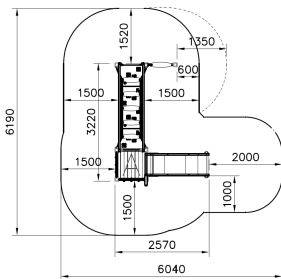

Glijbaan met Wiebelbrug Donkerbruin Geel

Q14656-1

Lappset ontwerpt speelplekken waarbij jong en oud, valide en mindervalide naar hartenlust met elkaar kunnen spelen. Het zogenoemde inclusief spelen. Deze glijbaan met wiebelbrug is door de vaste opgang met leuning zeer toegankelijk voor mindervalide kinderen. Eenmaal boven kun je het uitzicht bekijken door de verrekijker. Op dit ontwerp zijn eventueel aanpassingen naar jullie wensen mogelijk.

Valhoogte 1.000 mm

Downloads:

[DWG bestand](#)

[Installatiehandleiding](#)

[Certificaat](#)