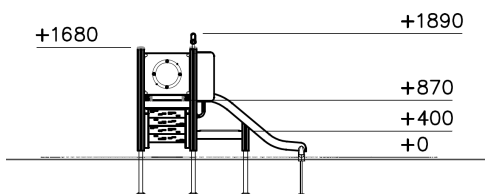

Glijbaan met Wiebelbrug Donkerbruin Geel

Q14656-1

Lappset ontwerpt speelplekken waarbij jong en oud, valide en mindervalide naar hartenlust met elkaar kunnen spelen. Het zogenoemde inclusief spelen. Deze glijbaan met wiebelbrug is door de vaste opgang met leuning zeer toegankelijk voor mindervalide kinderen. Eenmaal boven kun je het uitzicht bekijken door de verrekijker. Op dit ontwerp zijn eventueel aanpassingen naar jullie wensen mogelijk.

Valhoogte 1.000 mm

Downloads:

[DWG bestand](#)

[Installatiehandleiding](#)

[Certificaat](#)