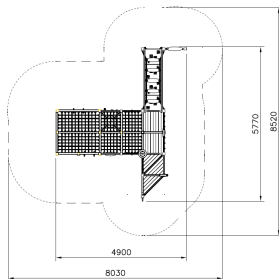

**Valhoogte** 1.970 mm