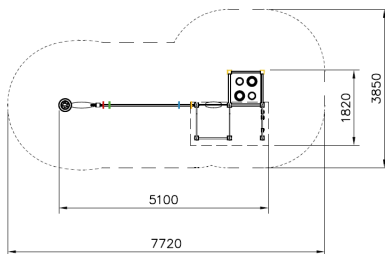

Speelhuisje Mindervaliden Donkerbruin Geel

Q14660

Lappset ontwerpt speelplekken waarbij jong en oud, valide en mindervalide naar hartenlust met elkaar kunnen spelen. Het zogenoemde inclusief spelen. Het "Speelhuisje mindervaliden" is een open speelhuisje met verschillende speelelementen. Van alle kanten te benaderen. Op dit ontwerp zijn eventueel aanpassingen naar jullie wensen mogelijk.

Valhoogte 450 mm

Downloads:

[DWG bestand](#)

[Installatiehandleiding](#)