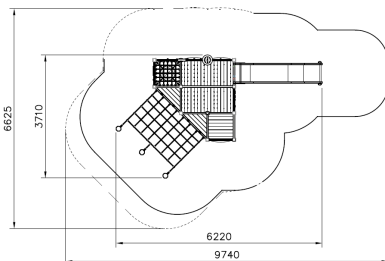

Speeltoren Schip Donkerbruin Limegroen

Q14661

Lappset ontwerpt speelplekken waarbij jong en oud, valide en mindervalide naar hartenlust met elkaar kunnen spelen. Het zogenoemde inclusief spelen. Een glijbaan kan niet ontbreken op een speelplek. Deze speeltoren met dubbele glijbaan is extra leuk omdat er twee kinderen tegelijkertijd naast elkaar naar beneden kunnen glijden. Daarnaast bevat het veel verschillende speelwaarden, een doorkruipbuis en speelborden. Op dit ontwerp zijn eventueel aanpassingen naar jullie wensen mogelijk.

Valhoogte 1.470 mm

Downloads:

[DWG bestand](#)

[Installatiehandleiding](#)