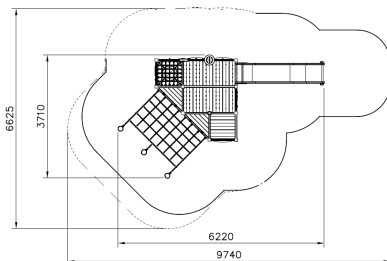

# Speeltoren Schip Donkerbruin Geel

Q14661-1

Lappset ontwerpt speelplekken waarbij jong en oud, valide en mindervalide naar hartenlust met elkaar kunnen spelen. Het zogenoemde inclusief spelen. Een glijbaan kan niet ontbreken op een speelplek. Deze speeltoren met dubbele glijbaan is extra leuk omdat er twee kinderen tegelijkertijd naast elkaar naar beneden kunnen glijden. Daarnaast bevat het veel verschillende speelwaarden, een doorkruipbuis en speelborden. Op dit ontwerp zijn eventueel aanpassingen naar jullie wensen mogelijk.

**Valhoogte** 1.470 mm