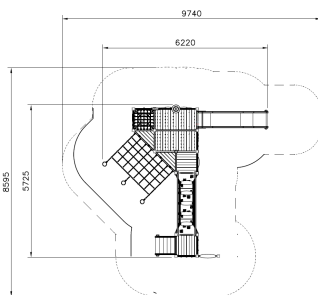

Speeltoren Boomhut Donkerbruin Limegroen

Q14662

Lappset ontwerpt speelplekken waarbij jong en oud, valide en mindervalide naar hartenlust met elkaar kunnen spelen. Het zogenoemde inclusief spelen. De Speeltoren Boomhut biedt veel speelwaardes zoals klimmen, klauteren en balanceren. De boomhut is te bereiken via een vaste trap en via een wiebelbrug met leuningen. Op dit ontwerp zijn eventueel aanpassingen naar jullie wensen mogelijk.

Valhoogte 1.470 mm

Downloads:

[DWG bestand](#)

[Installatiehandleiding](#)