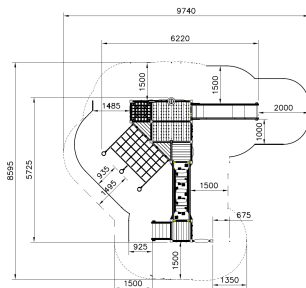

Speeltoren Boomhut Donkerbruin Geel

Q14662-1

Lappset ontwerpt speelplekken waarbij jong en oud, valide en mindervalide naar hartenlust met elkaar kunnen spelen. Het zogenoemde inclusief spelen. De Speeltoren Boomhut biedt veel speelwaardes zoals klimmen, klauteren en balanceren. De boomhut is te bereiken via een vaste trap en via een wiebelbrug met leuningen. Op dit ontwerp zijn eventueel aanpassingen naar jullie wensen mogelijk.

Valhoogte 1.470 mm

Downloads:

[DWG bestand](#)

[Installatiehandleiding](#)