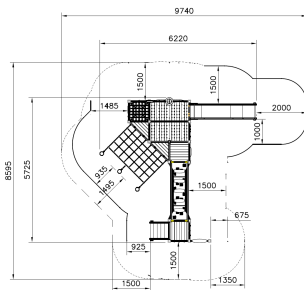

Speeltoren Boomhut Donkerbruin Geel

Q14662-1

Lappset ontwerpt speelplekken waarbij jong en oud, valide en mindervalide naar hartenlust met elkaar kunnen spelen. Het zogenoemde inclusief spelen. De Speeltoren Boomhut biedt veel speelwaardes zoals klimmen, klauteren en balanceren. De boomhut is te bereiken via een vaste trap en via een wiebelbrug met leuningen. Op dit ontwerp zijn eventueel aanpassingen naar jullie wensen mogelijk.

Falling height: 1.470 mm

Downloads:

[Installation manual](#)

[DWG file](#)