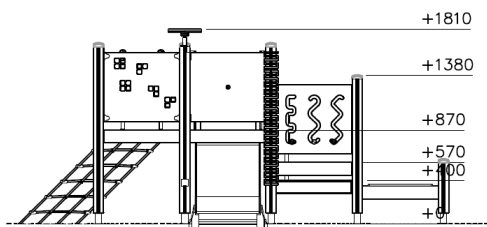

## Glijbaan met Klimnet Donkerbruin Geel

Q14665-2

Lappset ontwerpt speelplekken waarbij jong en oud, valide en mindervalide naar hartenlust met elkaar kunnen spelen. Het zogenoemde inclusief spelen. In de basis heeft dit toestel een glijbaan met klimnet, daarnaast zijn er nog een aantal speelborden. De stevige vaste trap zorgt voor een veilige toegang, dus is de glijbaan geschikt voor kinderen vanaf 1 jaar. Het toestel is verkrijgbaar in diverse kleuren en uitvoeringen.

**Valhoogte** 1.000 mm