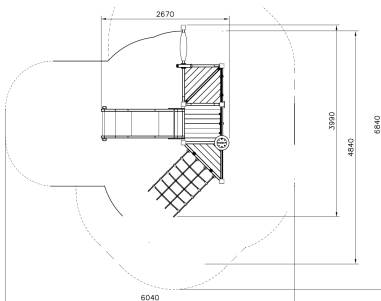

## Glijbaan met Klimnet Donkerbruin Geel

Q14665-2

Lappset ontwerpt speelplekken waarbij jong en oud, valide en mindervalide naar hartenlust met elkaar kunnen spelen. Het zogenoemde inclusief spelen. In de basis heeft dit toestel een glijbaan met klimnet, daarnaast zijn er nog een aantal speelborden. De stevige vaste trap zorgt voor een veilige toegang, dus is de glijbaan geschikt voor kinderen vanaf 1 jaar. Het toestel is verkrijgbaar in diverse kleuren en uitvoeringen.

**Valhoogte** 1.000 mm