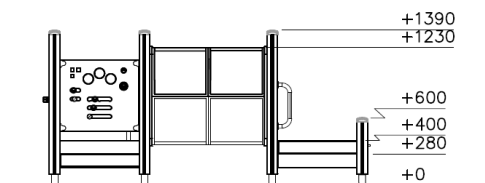

Kruipbuis Donkerbruin Groen

Q14666

Lappset ontwerpt speelplekken waarbij jong en oud, valide en mindervalide naar hartenlust met elkaar kunnen spelen. Het zogenoemde inclusief spelen. Deze Kruipbuis is een beleving voor met name de jongste kinderen. met verschillende speelelementen. Naast kruipen kun je ook spelen op de speelwandjes. Op dit ontwerp zijn eventueel aanpassingen naar jullie wensen mogelijk.

Valhoogte 1.230 mm

Downloads:

[DWG bestand](#)

[Installatiehandleiding](#)