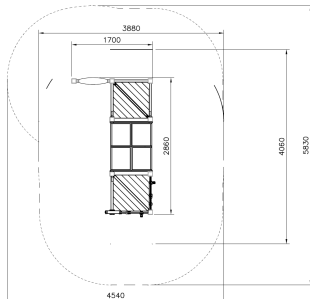

Valhoogte 1.230 mm

Downloads:

[DWG bestand](#)

[Installatiehandleiding](#)