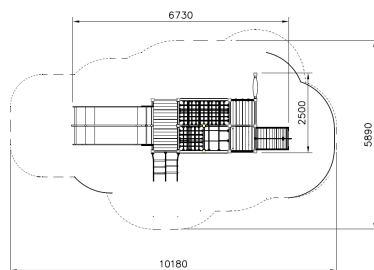

Klimframe Dubbele Glijbaan Donkerbruin Limegroen

Q14677

Lappset ontwerpt speelplekken waarbij jong en oud, valide en mindervalide naar hartenlust met elkaar kunnen spelen. Het zogenoemde inclusief spelen. Een glijbaan kan niet ontbreken op een speelplek. Deze glijbaan is extra leuk omdat er twee kinderen tegelijkertijd naast elkaar naar beneden kunnen glijden. Daarnaast bevat het veel verschillende speelwaarden en speelborden. Op dit ontwerp zijn eventueel aanpassingen naar jullie wensen mogelijk.

Valhoogte 1.970 mm

Downloads:

DWG bestand

Installatiehandleiding

Certificaat

Op al onze transacties zijn de algemene voorwaarden van Lappset Yalp B.V., gedeponeerd bij KVK, van toepassing

Lappset Nederland

Movement for every heartbeat