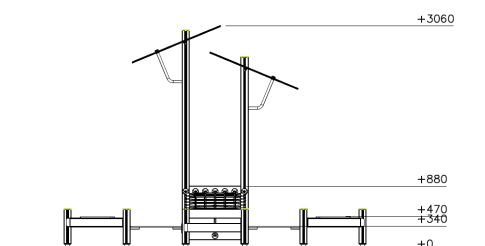

# Ontmoetingspunt Donkerbruin Geel

Q14679-1

Lappset ontwerpt speelplekken waarbij jong en oud, valide en mindervalide naar hartenlust met elkaar kunnen spelen. Het zogenoemde inclusief spelen. Dit Ontmoetingspunt toestel heeft een open structuur en biedt genoeg ruimte aan veel kinderen tegelijk. Op dit ontwerp zijn eventueel aanpassingen naar jullie wensen mogelijk.

**Valhoogte** 880 mm