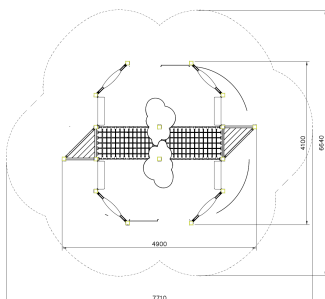

# Ontmoetingspunt Donkerbruin Geel

Q14679-1

Lappset ontwerpt speelplekken waarbij jong en oud, valide en mindervalide naar hartenlust met elkaar kunnen spelen. Het zogenoemde inclusief spelen. Dit Ontmoetingspunt toestel heeft een open structuur en biedt genoeg ruimte aan veel kinderen tegelijk. Op dit ontwerp zijn eventueel aanpassingen naar jullie wensen mogelijk.

**Valhoogte** 880 mm