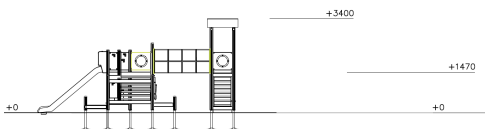

# Speeltoren Dubbele Glijbaan Donkerbruin Limegroen

Q14680

Lappset ontwerpt speelplekken waarbij jong en oud, valide en mindervalide naar hartenlust met elkaar kunnen spelen. Het zogenoemde inclusief spelen. Het Speeltoren Schip biedt veel speelwaardes zoals klimmen, klauteren en balanceren. Op dit ontwerp zijn eventueel aanpassingen naar jullie wensen mogelijk.

**Valhoogte** 1.470 mm