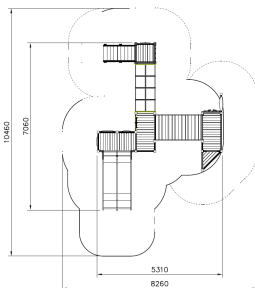

# Speeltoren Dubbele Glijbaan Donkerbruin Limegroen

Q14680

Lappset ontwerpt speelplekken waarbij jong en oud, valide en mindervalide naar hartenlust met elkaar kunnen spelen. Het zogenoemde inclusief spelen. Het Speeltoren Schip biedt veel speelwaardes zoals klimmen, klauteren en balanceren. Op dit ontwerp zijn eventueel aanpassingen naar jullie wensen mogelijk.

**Valhoogte** 1.470 mm