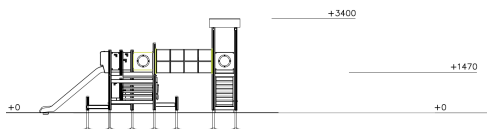

# Speeltoren Dubbele Glijbaan Donkerbruin Geel

Q14680-1

Lappset ontwerpt speelplekken waarbij jong en oud, valide en mindervalide naar hartenlust met elkaar kunnen spelen. Het zogenoemde inclusief spelen. Het Speeltoren Schip biedt veel speelwaardes zoals klimmen, klauteren en balanceren. Op dit ontwerp zijn eventueel aanpassingen naar jullie wensen mogelijk.

**Valhoogte** 1.470 mm