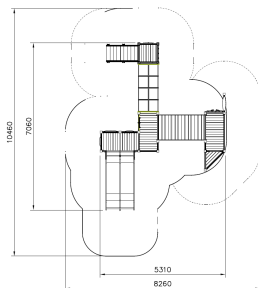

# Speeltoren Dubbele Glijbaan Donkerbruin Geel

Q14680-1

Lappset ontwerpt speelplekken waarbij jong en oud, valide en mindervalide naar hartenlust met elkaar kunnen spelen. Het zogenoemde inclusief spelen. Het Speeltoren Schip biedt veel speelwaardes zoals klimmen, klauteren en balanceren. Op dit ontwerp zijn eventueel aanpassingen naar jullie wensen mogelijk.

**Valhoogte** 1.470 mm