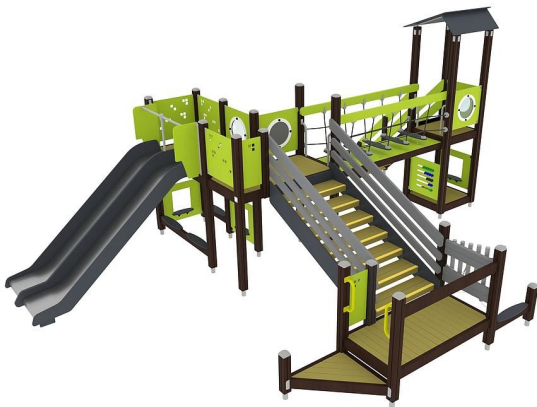

Glij- en Mindervalidenspeeltoren Donkerbruin Limegroen

Q14681

Lappset ontwerpt speelplekken waarbij jong en oud, valide en mindervalide naar hartenlust met elkaar kunnen spelen. Het zogenoemde inclusief spelen. Deze "Glij- en speeltoren mindervaliden" heeft veel speelwaarden. De glijbaan is extra leuk omdat er twee kinderen tegelijkertijd naast elkaar naar beneden kunnen glijden. Op dit ontwerp zijn eventueel aanpassingen naar jullie wensen mogelijk.

Valhoogte 1.470 mm

Downloads:

[DWC bestand](#)

[Installatiehandleiding](#)