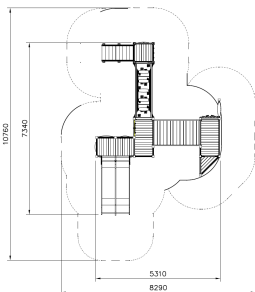

Glij- en Mindervalidenspeeltoren Donkerbruin Limegroen

Q14681

Lappset ontwerpt speelplekken waarbij jong en oud, valide en mindervalide naar hartenlust met elkaar kunnen spelen. Het zogenoemde inclusief spelen. Deze "Glij- en speeltoren mindervaliden" heeft veel speelwaarden. De glijbaan is extra leuk omdat er twee kinderen tegelijkertijd naast elkaar naar beneden kunnen glijden. Op dit ontwerp zijn eventueel aanpassingen naar jullie wensen mogelijk.

Valhoogte 1.470 mm

Downloads:

[DWC bestand](#)

[Installatiehandleiding](#)