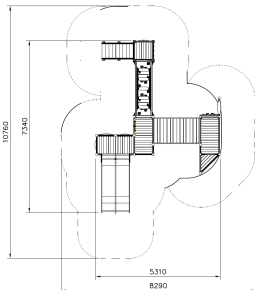

# Glij- en Mindervalidenspeeltoren Donkerbruin Geel

Q14681-1

Lappset ontwerpt speelplekken waarbij jong en oud, valide en mindervalide naar hartenlust met elkaar kunnen spelen. Het zogenoemde inclusief spelen. Deze "Glij- en speeltoren mindervaliden" heeft veel speelwaarden. De glijbaan is extra leuk omdat er twee kinderen tegelijkertijd naast elkaar naar beneden kunnen glijden. Op dit ontwerp zijn eventueel aanpassingen naar jullie wensen mogelijk.

**Valhoogte** 1.470 mm