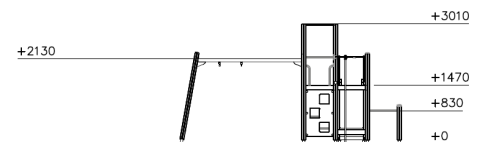

Schommelcombinatie Bruin Blauw

Q14743

De Speeltoren met schommel heeft een hoge speelwaarde. Met dit toestel worden kinderen uitgedaagd om naar boven te klimmen op verschillende manieren. Vervolgens kunnen ze naar beneden glijden met de glijbaan of met de brandweerstang. Naast klimmen, klauteren en glijden kan er ook geschommeld worden. Hoe leuk is dat?

Valhoogte 1.470 mm

Downloads:

[DWG bestand](#)

[Installatiehandleiding](#)

[Certificaat](#)