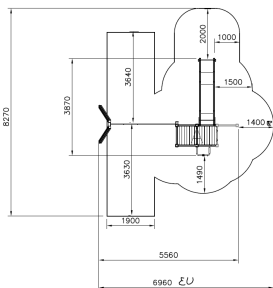

Schommelcombinatie Bruin Blauw

Q14743

De Speeltoren met schommel heeft een hoge speelwaarde. Met dit toestel worden kinderen uitgedaagd om naar boven te klimmen op verschillende manieren. Vervolgens kunnen ze naar beneden glijden met de glijbaan of met de brandweerstang. Naast klimmen, klauteren en glijden kan er ook geschommeld worden. Hoe leuk is dat?

Valhoogte 1.470 mm

Downloads:

[DWG bestand](#)

[Installatiehandleiding](#)

[Certificaat](#)