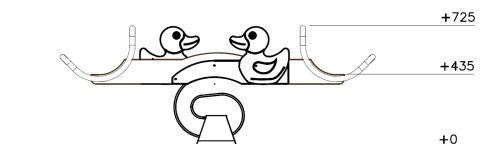

Sprinkhaan Eend Natural

Q14769-1

Een wip-wap mag niet ontbreken op een speelplaats. De wip-wap vereist samenwerking en doordat kinderen tegenover elkaar zitten is het extra leuk. Het toestel is verkrijgbaar in diverse kleuren en uitvoeringen.

Valhoogte 1.000 mm

Downloads:

[DWG-bestand](#)

[Montagehandleiding](#)

[Veiligheidscertificaat](#)