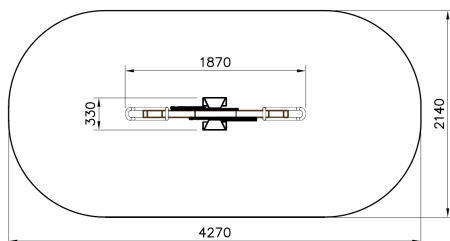

Valhoogte 1.000 mm

Downloads:

[DWG-bestand](#)

[Montagehandleiding](#)

[Veiligheidscertificaat](#)