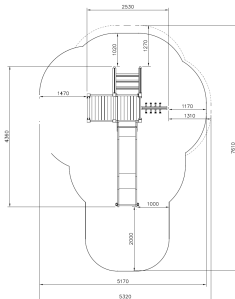

Valhoogte 1.470 mm

Downloads:

[Installatiehandleiding](#)

[DWG bestand](#)