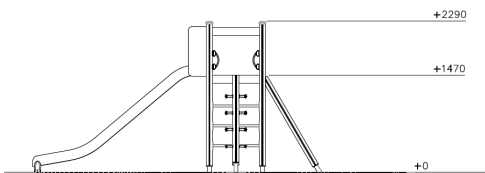

Glijbaan met Klimfunctie Clover

Q14801

De natuurlijke speeltoestellen van Clover bieden veel speelwaarde, hebben vrijwel geen scheurvorming en blijven langdurig mooi. Door hun neutrale uitstraling zijn ze perfect geschikt voor alle omgevingen. Bij deze glijbaan kun je op verschillende uitdagende manieren omhoog klimmen.

Valhoogte 1.470 mm

Downloads:

[Installatiehandleiding](#)

[DWG bestand](#)