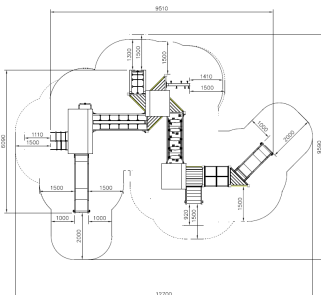

Valhoogte 1.470 mm

Downloads:

Installatiehandleiding

DWG bestand