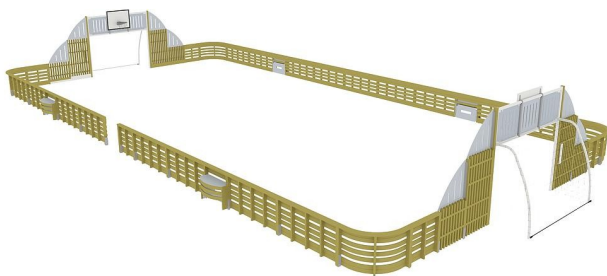

Ace Arena 11,3 x 22m met 4 Kleine Doeltjes en 2 Baskets

Q14936

De Ace Arena biedt een veelzijdige sportervaring voor iedereen! Met vier kleine doeltjes en twee baskets is dit veld perfect voor voetbal, basketbal en andere balspellen. De robuuste constructie zorgt voor een veilige en duurzame speelomgeving, ideaal voor zowel recreatief als competitief gebruik. Dankzij de open indeling en stevige boarding blijft het spel dynamisch en uitdagend. De perfecte plek voor beweging, teamwork en eindeloos speelplezier!