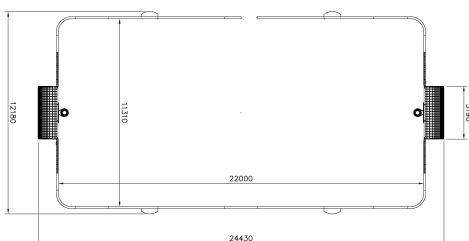

Ace Arena 11,3 x 22m met 4 Kleine Doeltjes en 2 Baskets

Q14936

De Ace Arena biedt een veelzijdige sportervaring voor iedereen! Met vier kleine doeltjes en twee baskets is dit veld perfect voor voetbal, basketbal en andere balspellen. De robuuste constructie zorgt voor een veilige en duurzame speelomgeving, ideaal voor zowel recreatief als competitief gebruik. Dankzij de open indeling en stevige boarding blijft het spel dynamisch en uitdagend. De perfecte plek voor beweging, teamwork en eindeloos speelplezier!