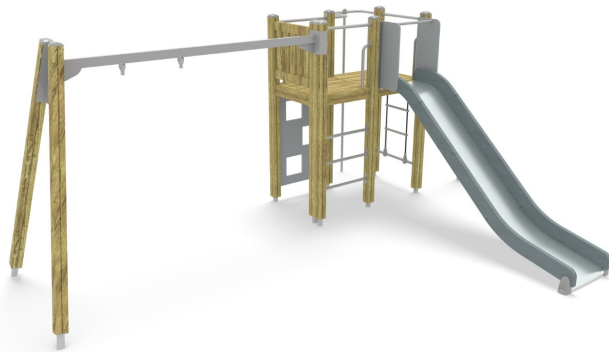

Schommelcombinatie Clover

Q15013-3

De Schommelcombinatie Clover biedt volop speelplezier met diverse functies in één toestel. Kinderen kunnen via verticale trappen naar het platform klimmen en vervolgens naar beneden glijden via de glijbaan of brandweerpaal. Daarnaast is er ruimte voor een schommel en duikelrek, wat zorgt voor extra variatie in het speelplezier. Dit toestel ondersteunt kinderen bij het ontwikkelen van kracht, coördinatie en ritmegevoel door de verschillende speelactiviteiten. De Schommelcombinatie Clover is ontworpen met oog voor duurzaamheid en een natuurlijke uitstraling, waardoor het perfect opgaat in elke buitenspeelomgeving.

Valhoogte 1.470 mm

Downloads:

[Installatiehandleiding](#)

[DWG bestand](#)

[Certificaat](#)