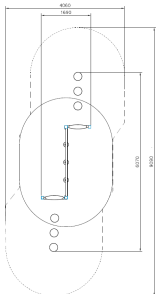

Valhoogte 950 mm

Downloads:

DWG-bestand

Montagehandleiding

Veiligheidscertificaat