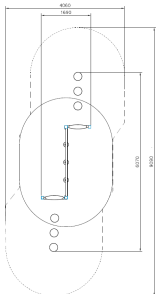

Valhoogte 950 mm

Downloads:

Installatiehandleiding

DWG bestand

Certificaat