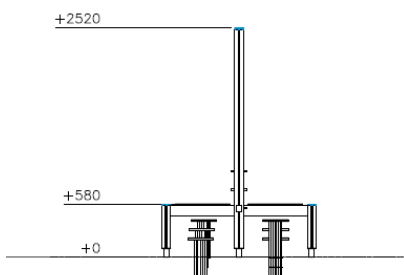

Valhoogte 950 mm

Downloads:

Installatiehandleiding

DWG bestand

Certificaat