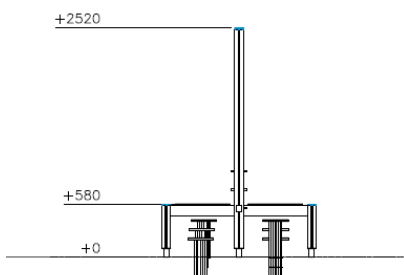

Valhoogte 950 mm

Downloads:

DWG-bestand

Montagehandleiding

Veiligheidscertificaat