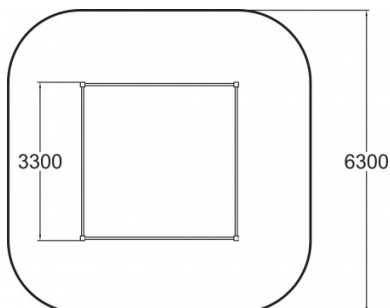

Zandbak 3,3 x 3,3m Clover (Verdiept)

Q15111

De natuurlijke speeltoestellen van Clover bieden veel speelwaarde, hebben vrijwel geen scheurvorming en blijven langdurig mooi. Door hun neutrale uitstraling zijn ze perfect geschikt voor alle omgevingen. Deze zandbak is lekker compact, en dus geschikt voor een kleine ruimte. Verschillende uitbreidingen zijn mogelijk.

Valhoogte 330 mm

Downloads:

[Installatiehandleiding](#)

[DWG bestand](#)

[Certificaat](#)