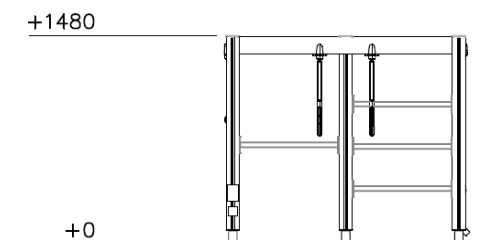

Valhoogte 1.470 mm

Downloads:

DWG-bestand

Montagehandleiding

Veiligheidscertificaat