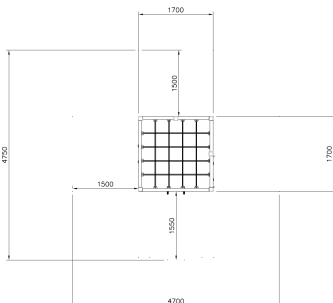

Valhoogte 1.470 mm

Downloads:

DWG-bestand

Montagehandleiding

Veiligheidscertificaat