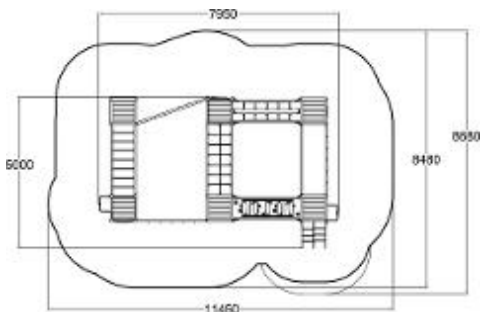

Motorical Track Natural Donkergrijs

Q15236

De Motorical Track Natural Donkergrijs biedt een gevarieerd parcours vol klimmen, balanceren en coördinatie-uitdagingen. Met netten, stapplateaus en klimtorens daagt dit toestel kinderen uit om hun motorische vaardigheden te ontwikkelen en steeds weer nieuwe routes te ontdekken. De natuurlijke uitstraling past perfect in iedere buitenruimte en stimuleert actief en avontuurlijk spelen. Ideaal voor speelplekken waar uitdaging en beweging centraal staan!

Valhoogte 2.570 mm

Downloads:

[DWG bestand](#)

[Installatiehandleiding](#)