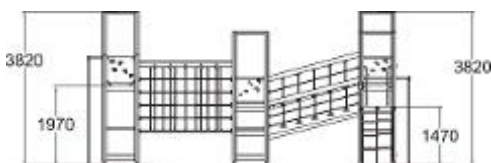

Motorical Track Natural Donkergrijs

Q15236

De Motorical Track Natural Donkergrijs biedt een gevarieerd parcours vol klimmen, balanceren en coördinatie-uitdagingen. Met netten, stapplateaus en klimtorens daagt dit toestel kinderen uit om hun motorische vaardigheden te ontwikkelen en steeds weer nieuwe routes te ontdekken. De natuurlijke uitstraling past perfect in iedere buitenruimte en stimuleert actief en avontuurlijk spelen. Ideaal voor speelplekken waar uitdaging en beweging centraal staan!

Valhoogte 2.570 mm

Downloads:

[DWG bestand](#)

[Installatiehandleiding](#)