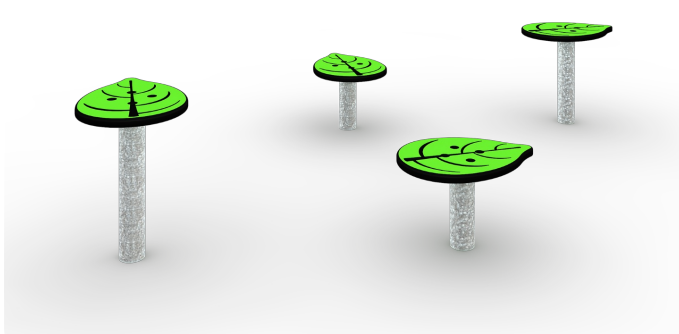

## Stapbladeren (Set van 4 stuks)

Q15241

Stap van het ene stappaaltje naar het andere stappaaltje en zorg dat je in balans blijft.

**Valhoogte** 350 mm