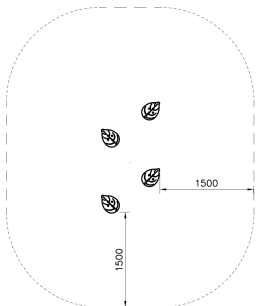

## Stapbladeren (Set van 4 stuks)

Q15241

Stap van het ene stappaaltje naar het andere stappaaltje en zorg dat je in balans blijft.

**Valhoogte** 350 mm