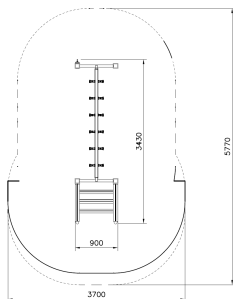

Valhoogte 1.140 mm

Downloads:

[DWG bestand](#)

[Installatiehandleiding](#)

[Certificaat](#)