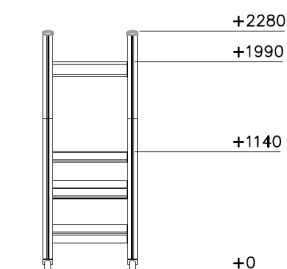

Valhoogte 1.140 mm

Downloads:

[DWG bestand](#)

[Installatiehandleiding](#)

[Certificaat](#)