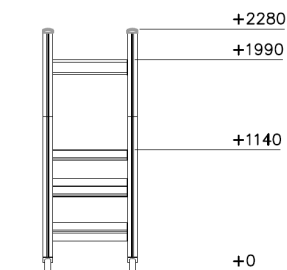

**Valhoogte** 1.140 mm