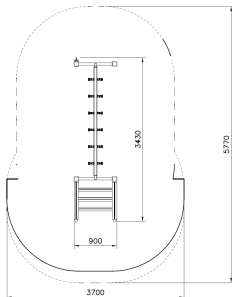

**Valhoogte** 1.140 mm