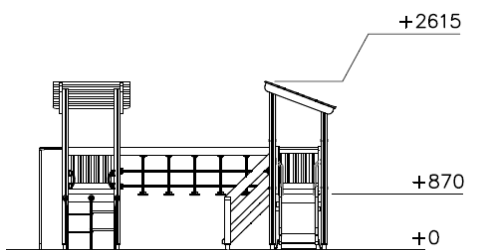

Valhoogte 1.000 mm

Downloads:

[Installatiehandleiding](#)

[DWG bestand](#)

[Certificaat](#)