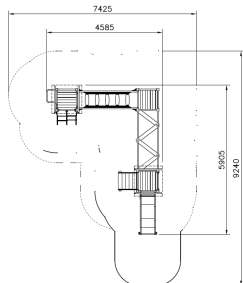

Valhoogte 1.000 mm

Downloads:

[Installatiehandleiding](#)

[DWG bestand](#)

[Certificaat](#)