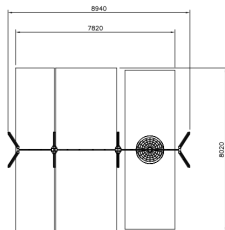

Valhoogte 1.400 mm

Downloads:

[DWG bestand](#)

[Installatiehandleiding](#)

[Certificaat](#)