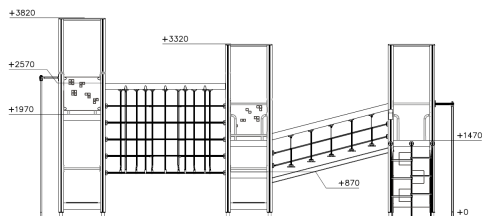

Valhoogte 2.570 mm

Downloads:

[DWC bestand](#)

[Installatiehandleiding](#)