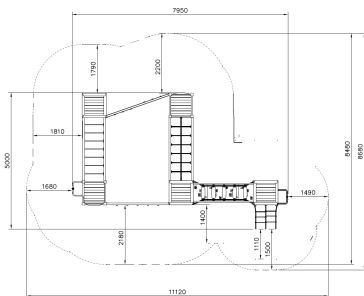

Valhoogte 2.570 mm

Downloads:

[DWC bestand](#)

[Installatiehandleiding](#)