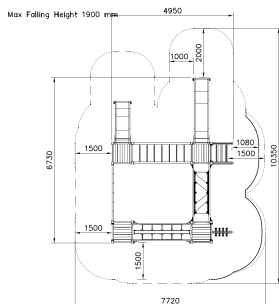

Jungle Circuit (Aangepast) Clover

Q15359

Glijden, klimmen, hangen, balanceren en rennen. Het Jungle Circuit Clover biedt kinderen volop kansen om elke motorische vaardigheid te ontwikkelen! Dit bijna 2,5 meter hoge toestel met een speelse uitstraling daagt uit met spannende evenwichtsbruggen, klim- en klauterelementen en gave glijbanen. Het uitgebreide aantal speelroutes en mogelijkheden zorgt ervoor dat kinderen samen hun fantasie de vrije loop kunnen laten gaan en eindeloos kunnen spelen.

Valhoogte 1.900 mm

Downloads:

[Installatiehandleiding](#)

[DWG bestand](#)