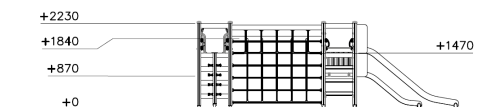

Jungle Circuit (Aangepast) Clover

Q15359

Glijden, klimmen, hangen, balanceren en rennen. Het Jungle Circuit Clover biedt kinderen volop kansen om elke motorische vaardigheid te ontwikkelen! Dit bijna 2,5 meter hoge toestel met een speelse uitstraling daagt uit met spannende evenwichtsbruggen, klim- en klauterelementen en gave glijbanen. Het uitgebreide aantal speelroutes en mogelijkheden zorgt ervoor dat kinderen samen hun fantasie de vrije loop kunnen laten gaan en eindeloos kunnen spelen.

Valhoogte 1.900 mm

Downloads:

[Installatiehandleiding](#)

[DWG bestand](#)