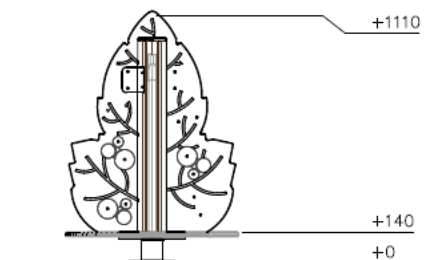

# Flora Draaitol Bes

Q15377-1

Draai rondjes op de draaitol tot je helemaal duizelig bent.

**Valhoogte** 1.000 mm