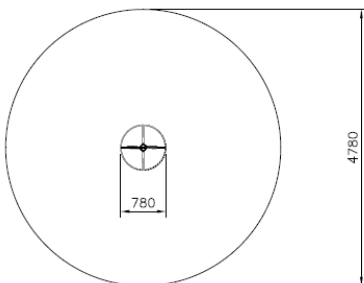

# Flora Draaitol Bes

Q15377-1

Draai rondjes op de draaitol tot je helemaal duizelig bent.

**Valhoogte** 1.000 mm