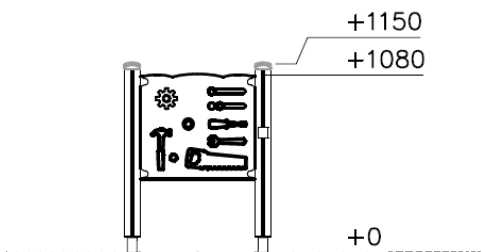

# Werkplaats Clover Groen

Q15406

Natuurlijke speeltoestellen waarop kinderen glijden en klimmen zijn nodig om een speelplek blijvend leuk te houden. Daarnaast stimuleren ze de motorische ontwikkeling van kinderen. Onze natuurlijke speeltoestellen Clover bieden veel speelwaarde, hebben vrijwel geen scheurvorming en blijven langdurig mooi. Deze werkplaats stimuleert fantasiespel bij kinderen.