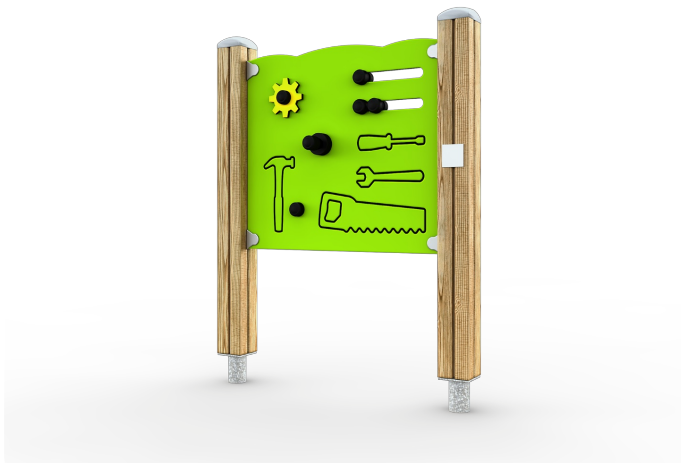

# Werkplaats Clover Groen

Q15406

Natuurlijke speeltoestellen waarop kinderen glijden en klimmen zijn nodig om een speelplek blijvend leuk te houden. Daarnaast stimuleren ze de motorische ontwikkeling van kinderen. Onze natuurlijke speeltoestellen Clover bieden veel speelwaarde, hebben vrijwel geen scheurvorming en blijven langdurig mooi. Deze werkplaats stimuleert fantasiespel bij kinderen.