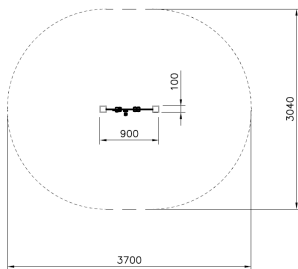

# Werkplaats Clover Groen

Q15406

Natuurlijke speeltoestellen waarop kinderen glijden en klimmen zijn nodig om een speelplek blijvend leuk te houden. Daarnaast stimuleren ze de motorische ontwikkeling van kinderen. Onze natuurlijke speeltoestellen Clover bieden veel speelwaarde, hebben vrijwel geen scheurvorming en blijven langdurig mooi. Deze werkplaats stimuleert fantasiespel bij kinderen.