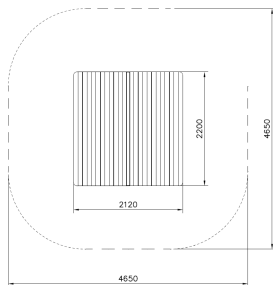

Valhoogte 700 mm

Downloads:

[Installatiehandleiding](#)

[DWG bestand](#)