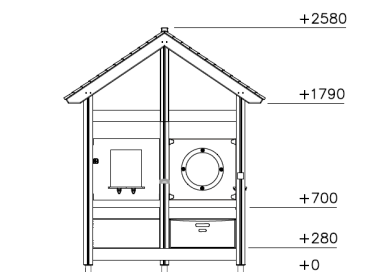

Valhoogte 700 mm

Downloads:

[Installatiehandleiding](#)

[DWG bestand](#)