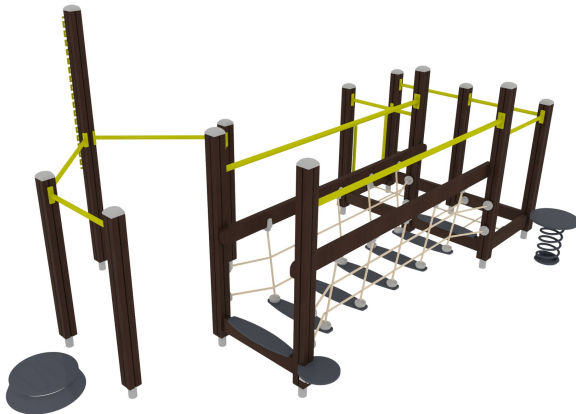

Olga Commandeur Combi 1 met Extra Stangen Donkerbruin Limegroen

Q15496

Dit uitgebreide seniorentoestel daagt uit tot bewegen en vormt een goede basis voor een beweegtuin. Het toestel bevat variatie aan elementen van de core twister voor mobiliteit van de rug en buikspieren tot aan een wiebelburg voor balans, coördinatie en evenwicht. Verder bevat het toestel: vingertraining (motoriek vingers/handen), een balansplateau (rompstabiliteit, balans), een net (coördinatie, evenwicht) en een opstapplateau (kracht benen, lenigheid). Het uitgebreide seniorentoestel biedt door de veelzijdigheid aan beweegonderdelen veel mogelijkheden voor verschillende oefeningen en oefenvormen. Regelmatig en met plezier bewegen geeft een positieve impuls en

Downloads:
Valhoogte 1.180 mm

[Installatiehandleiding](#)

[DWG bestand](#)