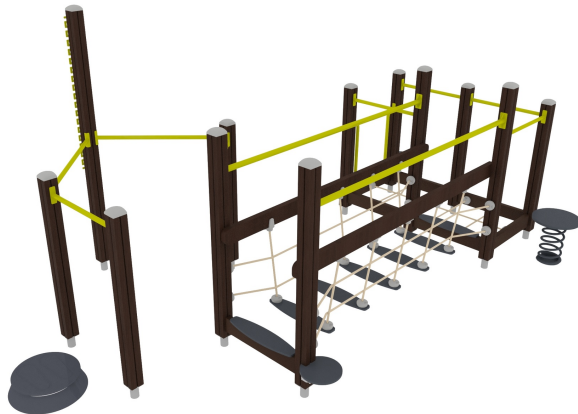

# Olga Commandeur Combi 1 met Extra Stangen Donkerbruin Limegroen

Q15496

Dit uitgebreide seniorentoestel daagt uit tot bewegen en vormt een goede basis voor een beweegtuin. Het toestel bevat variatie aan elementen van de core twister voor mobiliteit van de rug en buikspieren tot aan een wiebelburg voor balans, coördinatie en evenwicht. Verder bevat het toestel: vingertraining (motoriek vingers/handen), een balansplateau (rompstabiliteit, balans), een net (coördinatie, evenwicht) en een opstapplateau (kracht benen, lenigheid). Het uitgebreide seniorentoestel biedt door de veelzijdigheid aan beweegonderdelen veel mogelijkheden voor verschillende oefeningen en oefenvormen. Regelmatig en met plezier bewegen geeft een positieve impuls en

**Downloads:**  
**Valhoogte** 1.180 mm

[DWG-bestand](#)

[Montagehandleiding](#)