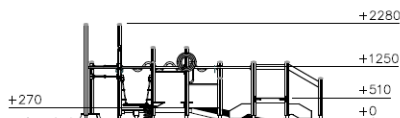

# Olga Commandeur Combi 3 Verlaagd Donkerbruin Limegroen

Q15540

Dit uitgebreide seniorentoestel bevat variatie aan elementen: een core twister (mobiliteit rug, buikspieren), een wiebelbrug (coördinatie, evenwicht), vingertraining (motoriek vingers/handen), een balansplateau (rompstabiliteit), een net (coördinatie en evenwicht), een opstapplateau (kracht benen), een golvende stang (oog- en handcoördinatie), een zig-zag buis (oog-handcoördinatie, kracht armen/benen), een golvende evenwichtsbalk (balans), een handwiel (mobiliteit schouders), een gebogen polsstang (mobiliteit polsgewricht) en een bruggetje (coördinatie onderlichaam). Dit toestel is ontwikkeld in samenwerking met Olga Commandeur. Ontdek alle

**Downloads:**  
Valhoogte 1.250 mm

[DWG-bestand](#)

[Montagehandleiding](#)

Op al onze transacties zijn de algemene voorwaarden van Lappset Yalp B.V., gedeponeerd bij KVK, van toepassing

**Lappset Nederland**