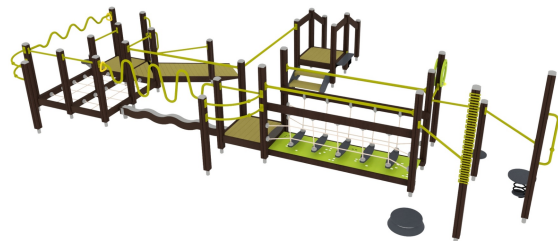

# Olga Commandeur Combi 3 Verlaagd Donkerbruin Limegroen

Q15540

Dit uitgebreide seniorentoestel bevat variatie aan elementen: een core twister (mobiliteit rug, buikspieren), een wiebelbrug (coördinatie, evenwicht), vingertraining (motoriek vingers/handen), een balansplateau (rompstabiliteit), een net (coördinatie en evenwicht), een opstapplateau (kracht benen), een golvende stang (oog- en handcoördinatie), een zig-zag buis (oog-handcoördinatie, kracht armen/benen), een golvende evenwichtsbalk (balans), een handwiel (mobiliteit schouders), een gebogen polsstang (mobiliteit polsgewricht) en een bruggetje (coördinatie onderlichaam). Dit toestel is ontwikkeld in samenwerking met Olga Commandeur. Ontdek alle

**Downloads:**  
Valhoogte 1.250 mm

[DWG-bestand](#)

[Montagehandleiding](#)

Op al onze transacties zijn de algemene voorwaarden van Lappset Yalp B.V., gedeponeerd bij KVK, van toepassing

**Lappset Nederland**