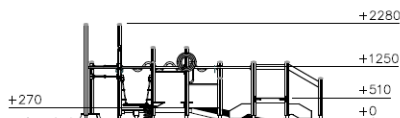

Olga Commandeur Combi 3 Verlaagd Donkerbruin Limegroen

Q15540

Dit uitgebreide seniorentoestel bevat variatie aan elementen: een core twister (mobiliteit rug, buikspieren), een wiebelbrug (coördinatie, evenwicht), vingertraining (motoriek vingers/handen), een balansplateau (rompstabiliteit), een net (coördinatie en evenwicht), een opstapplateau (kracht benen), een golvende stang (oog- en handcoördinatie), een zig-zag buis (oog-handcoördinatie, kracht armen/benen), een golvende evenwichtsbalk (balans), een handwiel (mobiliteit schouders), een gebogen polsstang (mobiliteit polsgewricht) en een bruggetje (coördinatie onderlichaam). Dit toestel is ontwikkeld in samenwerking met Olga Commandeur. Ontdek alle

Downloads:
Valhoogte 1.250 mm

[Installatiehandleiding](#)

[DWG bestand](#)

The general terms of Lappset Yalp B.V. deposited at the chamber of commerce apply to all our transactions.

Lappset Interactive

Movement for every heartbeat