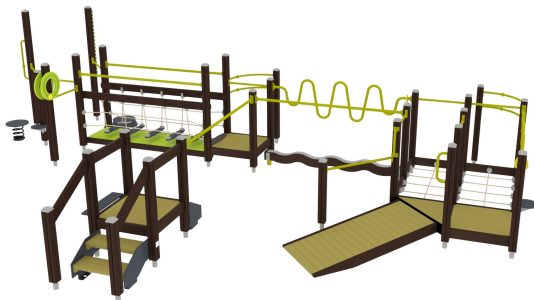

Olga Commandeur Combi 3 Verlaagd Donkerbruin Limegroen

Q15540

Dit uitgebreide seniorentoestel bevat variatie aan elementen: een core twister (mobiliteit rug, buikspieren), een wiebelbrug (coördinatie, evenwicht), vingertraining (motoriek vingers/handen), een balansplateau (rompstabiliteit), een net (coördinatie en evenwicht), een opstapplateau (kracht benen), een golvende stang (oog- en handcoördinatie), een zig-zag buis (oog-handcoördinatie, kracht armen/benen), een golvende evenwichtsbalk (balans), een handwiel (mobiliteit schouders), een gebogen polsstang (mobiliteit polsgewricht) en een bruggetje (coördinatie onderlichaam). Dit toestel is ontwikkeld in samenwerking met Olga Commandeur. Ontdek alle

Downloads:
Valhoogte 1.250 mm

[Installatiehandleiding](#)

[DWG bestand](#)

The general terms of Lappset Yalp B.V. deposited at the chamber of commerce apply to all our transactions.

Lappset Interactive

Movement for every heartbeat