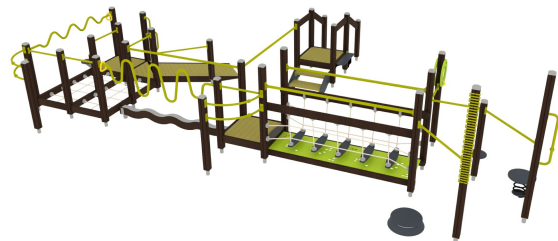

Olga Commandeur Combi 3 Verlaagd Donkerbruin Limegroen

Q15540

Dit uitgebreide seniorentoestel bevat variatie aan elementen: een core twister (mobiliteit rug, buikspieren), een wiebelbrug (coördinatie, evenwicht), vingertraining (motoriek vingers/handen), een balansplateau (rompstabiliteit), een net (coördinatie en evenwicht), een opstapplateau (kracht benen), een golvende stang (oog- en handcoördinatie), een zig-zag buis (oog-handcoördinatie, kracht armen/benen), een golvende evenwichtsbalk (balans), een handwiel (mobiliteit schouders), een gebogen polsstang (mobiliteit polsgewricht) en een bruggetje (coördinatie onderlichaam). Dit toestel is ontwikkeld in samenwerking met Olga Commandeur. Ontdek alle

Downloads:
Valhoogte 1.250 mm

[Installatiehandleiding](#)

[DWG bestand](#)

The general terms of Lappset Yalp B.V. deposited at the chamber of commerce apply to all our transactions.

Lappset Interactive

Movement for every heartbeat