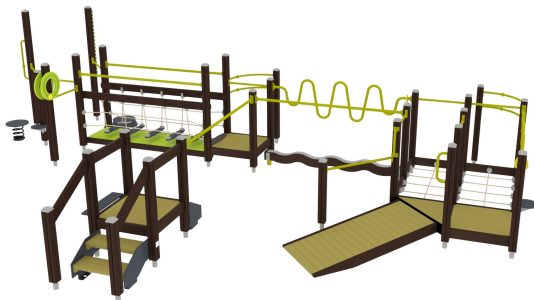

# Olga Commandeur Combi 3 Verlaagd Donkerbruin Limegroen

Q15540

Dit uitgebreide seniorentoestel bevat variatie aan elementen: een core twister (mobiliteit rug, buikspieren), een wiebelbrug (coördinatie, evenwicht), vingertraining (motoriek vingers/handen), een balansplateau (rompstabiliteit), een net (coördinatie en evenwicht), een opstapplateau (kracht benen), een golvende stang (oog- en handcoördinatie), een zig-zag buis (oog-handcoördinatie, kracht armen/benen), een golvende evenwichtsbalk (balans), een handwiel (mobiliteit schouders), een gebogen polsstang (mobiliteit polsgewricht) en een bruggetje (coördinatie onderlichaam). Dit toestel is ontwikkeld in samenwerking met Olga Commandeur. Ontdek alle

**Downloads:**  
Valhoogte 1.250 mm

[DWG-bestand](#)

[Montagehandleiding](#)

Op al onze transacties zijn de algemene voorwaarden van Lappset Yalp B.V., gedeponeerd bij KVK, van toepassing

**Lappset Nederland**