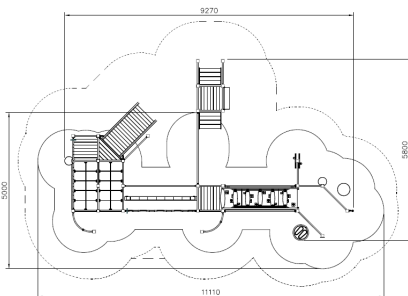

# Olga Commandeur Combi 3 Verlaagd Donkerbruin Limegroen

Q15540

Dit uitgebreide seniorentoestel bevat variatie aan elementen: een core twister (mobiliteit rug, buikspieren), een wiebelbrug (coördinatie, evenwicht), vingertraining (motoriek vingers/handen), een balansplateau (rompstabiliteit), een net (coördinatie en evenwicht), een opstapplateau (kracht benen), een golvende stang (oog- en handcoördinatie), een zig-zag buis (oog-handcoördinatie, kracht armen/benen), een golvende evenwichtsbalk (balans), een handwiel (mobiliteit schouders), een gebogen polsstang (mobiliteit polsgewricht) en een bruggetje (coördinatie onderlichaam). Dit toestel is ontwikkeld in samenwerking met Olga Commandeur. Ontdek alle

**Downloads:**  
Valhoogte 1.250 mm

[DWG-bestand](#)

[Montagehandleiding](#)

Op al onze transacties zijn de algemene voorwaarden van Lappset Yalp B.V., gedeponeerd bij KVK, van toepassing

**Lappset Nederland**