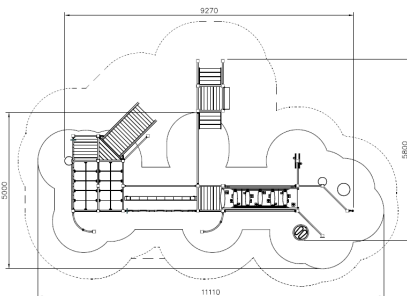

Olga Commandeur Combi 3 Verlaagd Donkerbruin Limegroen

Q15540

Dit uitgebreide seniorentoestel bevat variatie aan elementen: een core twister (mobiliteit rug, buikspieren), een wiebelbrug (coördinatie, evenwicht), vingertraining (motoriek vingers/handen), een balansplateau (rompstabiliteit), een net (coördinatie en evenwicht), een opstapplateau (kracht benen), een golvende stang (oog- en handcoördinatie), een zig-zag buis (oog-handcoördinatie, kracht armen/benen), een golvende evenwichtsbalk (balans), een handwiel (mobiliteit schouders), een gebogen polsstang (mobiliteit polsgewricht) en een bruggetje (coördinatie onderlichaam). Dit toestel is ontwikkeld in samenwerking met Olga Commandeur. Ontdek alle

Downloads:
Valhoogte 1.250 mm

[Installatiehandleiding](#)

[DWG bestand](#)

The general terms of Lappset Yalp B.V. deposited at the chamber of commerce apply to all our transactions.

Lappset Interactive

Movement for every heartbeat