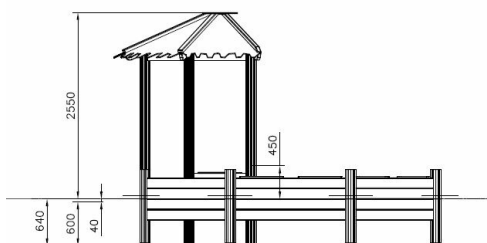

# Zandbak met Schaduwhuis Clover Groen (Verdiept)

Q15605

De natuurlijke speeltoestellen van Clover bieden veel speelwaarde, hebben vrijwel geen scheurvorming en blijven langdurig mooi. Door hun neutrale uitstraling zijn ze perfect geschikt voor alle omgevingen. In deze zandbak met schuilhut kun je lekker met zand spelen.