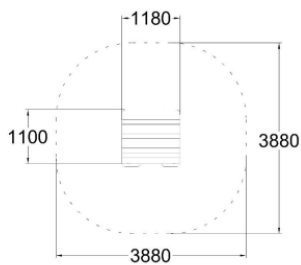

**Valhoogte** 270 mm