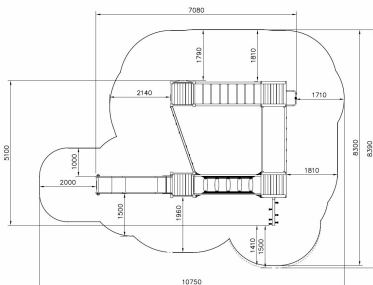

**Valhoogte** 1.970 mm