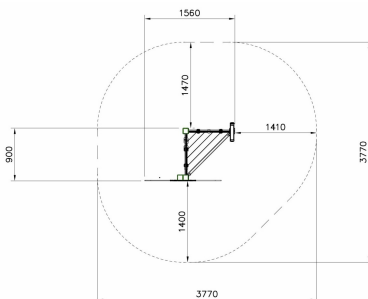

Flora Totempaal

Q15644

De Flora speeltoestellen zijn gebaseerd op organische en asymmetrische vormen uit de natuur. De daken zijn een referentie naar boombladeren en de klimgrepen verwijzen naar boomtakken.

Valhoogte 270 mm

Downloads:

[Installatiehandleiding](#)

[DWG bestand](#)