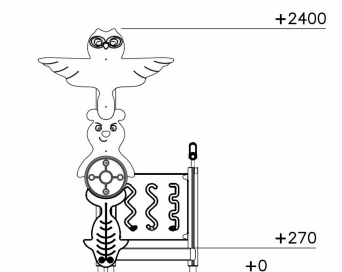

Flora Totempaal

Q15644

De Flora speeltoestellen zijn gebaseerd op organische en asymmetrische vormen uit de natuur. De daken zijn een referentie naar boombladeren en de klimgrepen verwijzen naar boomtakken.

Valhoogte 270 mm

Downloads:

[Installatiehandleiding](#)

[DWG bestand](#)