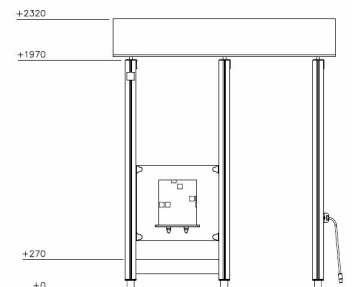

Oplaadpunt Natural Donkergrijs

Q15706

Dit elektrisch oplaadpunt stimuleert fantasiespel bij kinderen. Zet dit oplaadpunt aan bij een verkeersplein en laat kinderen met hun skelter of trapwagen opladen.

Valhoogte 270 mm