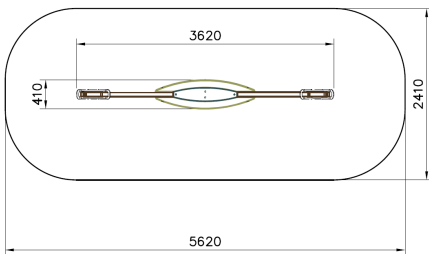

Valhoogte 840 mm

Downloads:

[Installatiehandleiding](#)

[DWG bestand](#)

[Certificaat](#)