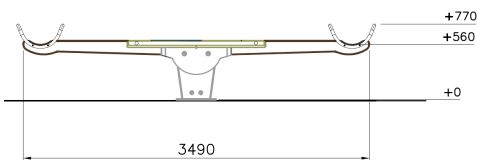

Wipwap Clover

Q15715

De natuurlijke speeltoestellen van Clover bieden veel speelwaarde, hebben vrijwel geen scheurvorming en blijven langdurig mooi. Door hun neutrale uitstraling zijn ze perfect geschikt voor alle omgevingen. Daarnaast stimuleren ze de motorische ontwikkeling van kinderen. Een wip-wap mag niet ontbreken op een speelplaats.

Valhoogte 840 mm

Downloads:

[Installatiehandleiding](#)

[DWG bestand](#)

[Certificaat](#)