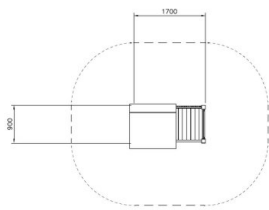

**Valhoogte** 270 mm