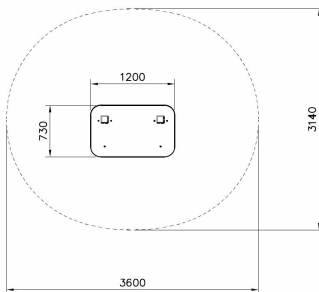

Falling height: 320 mm

Downloads:

[Installation manual](#)

[DWG file](#)