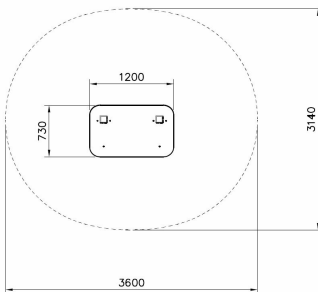

Valhoogte 320 mm

Downloads:

[Installatiehandleiding](#)

[DWG bestand](#)