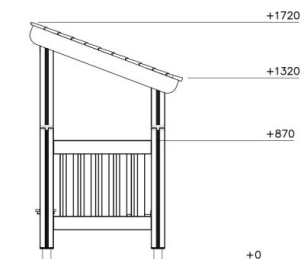

Valhoogte 270 mm

Downloads:

[Installatiehandleiding](#)[DWG bestand](#)[Certificaat](#)