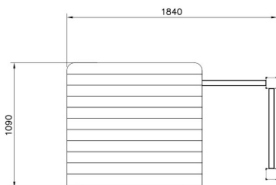

Valhoogte 270 mm

Downloads:

[Installatiehandleiding](#)[DWG bestand](#)[Certificaat](#)