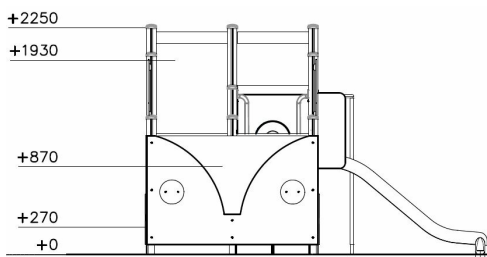

Bulli Minibus Grijs Rood

Q15776

Onze uitgebreide ontwerpservice maakt in combinatie met het modulaire systeem van de Lappset toestellen ieder denkbare uitvoering mogelijk. Al dan niet gethematiseerd. Wil je een kasteel, racewagen, schip of misschien een complete diertuin? Laat je fantasie de vrije loop en ontwikkel samen met Lappset het toestel van je dromen!

Valhoogte 1.000 mm

Downloads:

[DWG bestand](#)

[Installatiehandleiding](#)