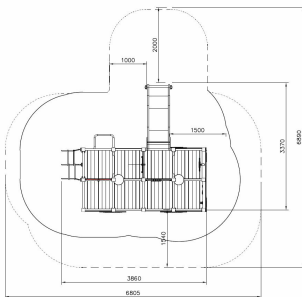

Valhoogte 1.000 mm

Downloads:

[DWG bestand](#)

[Installatiehandleiding](#)