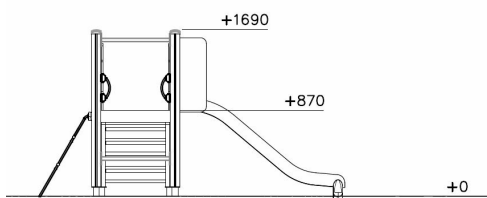

Glijbaan Laag met Trap en Klimnet Clover

Q15833

De natuurlijke speeltoestellen van Clover bieden veel speelwaarde, hebben vrijwel geen scheurvorming en blijven langdurig mooi. Door hun neutrale uitstraling zijn ze perfect geschikt voor alle omgevingen. Een glijbaan mag niet ontbreken op een speelplek. Deze glijbaan heeft een stevige vaste trap met leuning.

Valhoogte 1.000 mm

Downloads:

[Installatiehandleiding](#)

[DWG bestand](#)

[Certificaat](#)