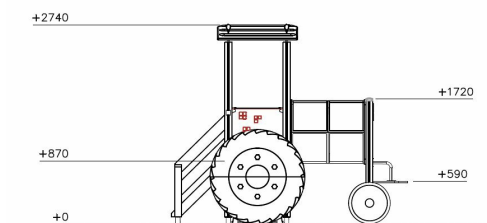

Kleine Tractor

Q15893

Onze uitgebreide ontwerpservice maakt in combinatie met het modulaire systeem van de Lappset toestellen ieder denkbare uitvoering mogelijk. Al dan niet gethematiseerd. Wil je een kasteel, racewagen, schip of misschien een complete diertuin? Laat je fantasie de vrije loop en ontwikkel samen met Lappset het toestel van je dromen!

Valhoogte 1.000 mm

Downloads:

[DWG bestand](#)

[Installatiehandleiding](#)