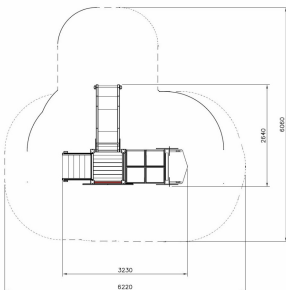

Valhoogte 1.000 mm

Downloads:

[DWG bestand](#)

[Installatiehandleiding](#)