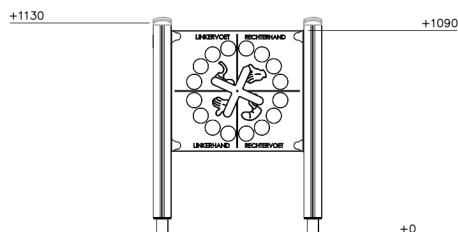

Speelwandje Twister Clover

Q15961-6

Speel het populaire spel Twister op het Speelwandje Twister! Volg de instructies van het twisterbord en voer deze uit op de vloer. Twister blijft tijdloos leuk voor kinderen, volwassenen en senioren om samen uit te voeren. De houten palen zijn gemaakt van ongeverfd duurzaam hout, waardoor het toestel lang mee gaat. Geef een nieuwe twist aan je speel- of beweegplek!