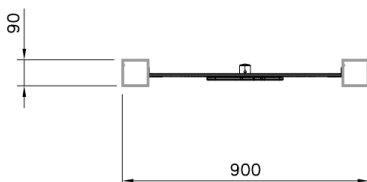

Speelwandje Twister Clover

Q15961-6

Speel het populaire spel Twister op het Speelwandje Twister! Volg de instructies van het twisterbord en voer deze uit op de vloer. Twister blijft tijdloos leuk voor kinderen, volwassenen en senioren om samen uit te voeren. De houten palen zijn gemaakt van ongeverfd duurzaam hout, waardoor het toestel lang mee gaat. Geef een nieuwe twist aan je speel- of beweegplek!