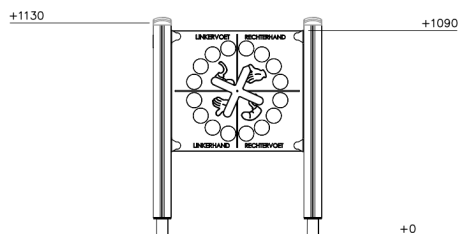

Speelwandje Twister Bruin

Q15961-9

Speel het populaire spel Twister op het Speelwandje Twister! Volg de instructies van het twisterbord en voer deze uit op de kleurrijke vloer. Twister is een tijdloze klassieker die jong en oud samenbrengt voor plezier en beweging. De bruin geschilderde palen geven het toestel een moderne uitstraling en zijn gemaakt van duurzaam hout, wat zorgt voor een lange levensduur. Voeg een speelse en eigentijdse touch toe aan je speel- of beweegplek met dit stijlvolle ontwerp!