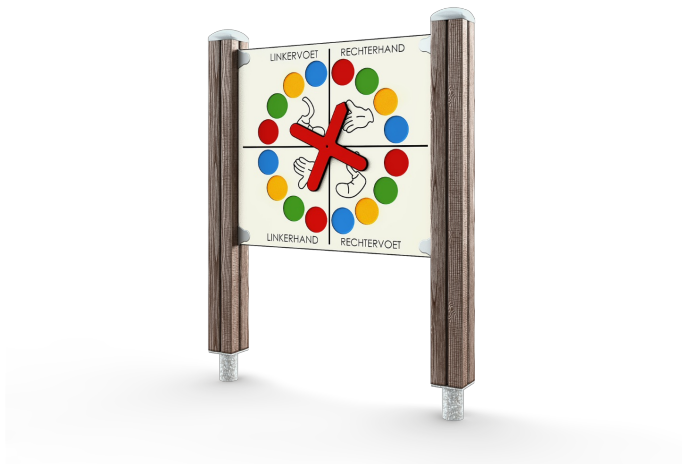

Speelwandje Twister Bruin

Q15961-9

Speel het populaire spel Twister op het Speelwandje Twister! Volg de instructies van het twisterbord en voer deze uit op de kleurrijke vloer. Twister is een tijdloze klassieker die jong en oud samenbrengt voor plezier en beweging. De bruin geschilderde palen geven het toestel een moderne uitstraling en zijn gemaakt van duurzaam hout, wat zorgt voor een lange levensduur. Voeg een speelse en eigentijdse touch toe aan je speel- of beweegplek met dit stijlvolle ontwerp!