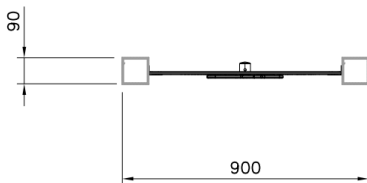

Speelwandje Twister Bruin

Q15961-9

Speel het populaire spel Twister op het Speelwandje Twister! Volg de instructies van het twisterbord en voer deze uit op de kleurrijke vloer. Twister is een tijdloze klassieker die jong en oud samenbrengt voor plezier en beweging. De bruin geschilderde palen geven het toestel een moderne uitstraling en zijn gemaakt van duurzaam hout, wat zorgt voor een lange levensduur. Voeg een speelse en eigentijdse touch toe aan je speel- of beweegplek met dit stijlvolle ontwerp!